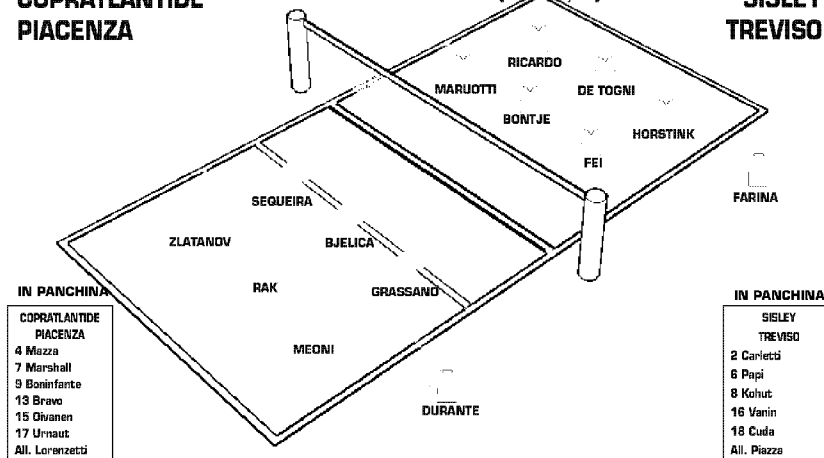

La domanda ritenuta dallo stesso giocatore più curiosa o simpatica riceverà in regalo due biglietti per la partita CoprAtlantide-Perugia oltre a una maglietta autografata.

La domanda ritenuta dallo stesso giocatore più curiosa o simpatica riceverà in regalo due biglietti per la partita CoprAtlantide-Perugia oltre a una maglietta autografata.

VOLLEY A1 MASCHILE

SQUADRA	Punti	PG	V	P	SV	SP
Itas Trentino	26	10	9	1	27	8
Copra Piacenza	22	11	7	4	26	14
Trenkwalder MO	22	10	7	3	24	12
Bre Banca Cuneo	21	10	7	3	23	13
Sisley Treviso	19	10	7	3	24	15
Lube BM Macerata	19	10	7	3	23	17
Rpa Perugia	18	10	6	4	22	19
Callipo Vibo	17	11	6	5	22	20
Marmi Lanza VR	17	11	6	5	20	21
A.Paradiso Monza	16	10	5	5	21	18
Prisma Taranto	13	10	4	6	15	20
EsseTi Loreto	8	10	2	8	11	25
Andreoli Latina	6	11	2	9	12	27
Yoga Forlì	6	10	2	8	10	26
Aran Pineto	1	10	0	10	5	30

RISULTATI

PROSSIMO TURNO

Andreoli Latina-Rpa Perugia	1-3	A.Paradiso Monza	Marmi Lanza VR
Aran Pineto-Copra Piacenza	0-3	Bre Banca Cuneo	Aran Pineto
Bre Banca Cuneo-Callipo Vibo	3-0	Copra Piacenza	Sisley Treviso
Itas Trentino-Marmi Lanza VR	3-2	EsseTi Loreto	Andreoli Latina
Lube BM Macerata-A.P.Monza	3-1	Prisma Taranto	Lube BM MC
Sisley Treviso-Yoga Forlì	3-1	Rpa Perugia	Trenkwalder MO
Trenkwalder MO-Prisma TA	3-0	Yoga Forlì	Itas Trentino

COPRATLANTIDE PIACENZA

LE PROBABILI FORMAZIONI (ORE 20,30)

SISLEY TREVISO

IN PANCHINA

COPRATLANTIDE PIACENZA
4 Mazza
7 Marshall
9 Boninfante
13 Bravo
15 Obranen
17 Urnaut
All. Lorenzetti

IN PANCHINA

SISLEY TREVISO
2 Carletti
6 Papi
8 Kolhut
16 Vanin
18 Cuda
All. Piazza